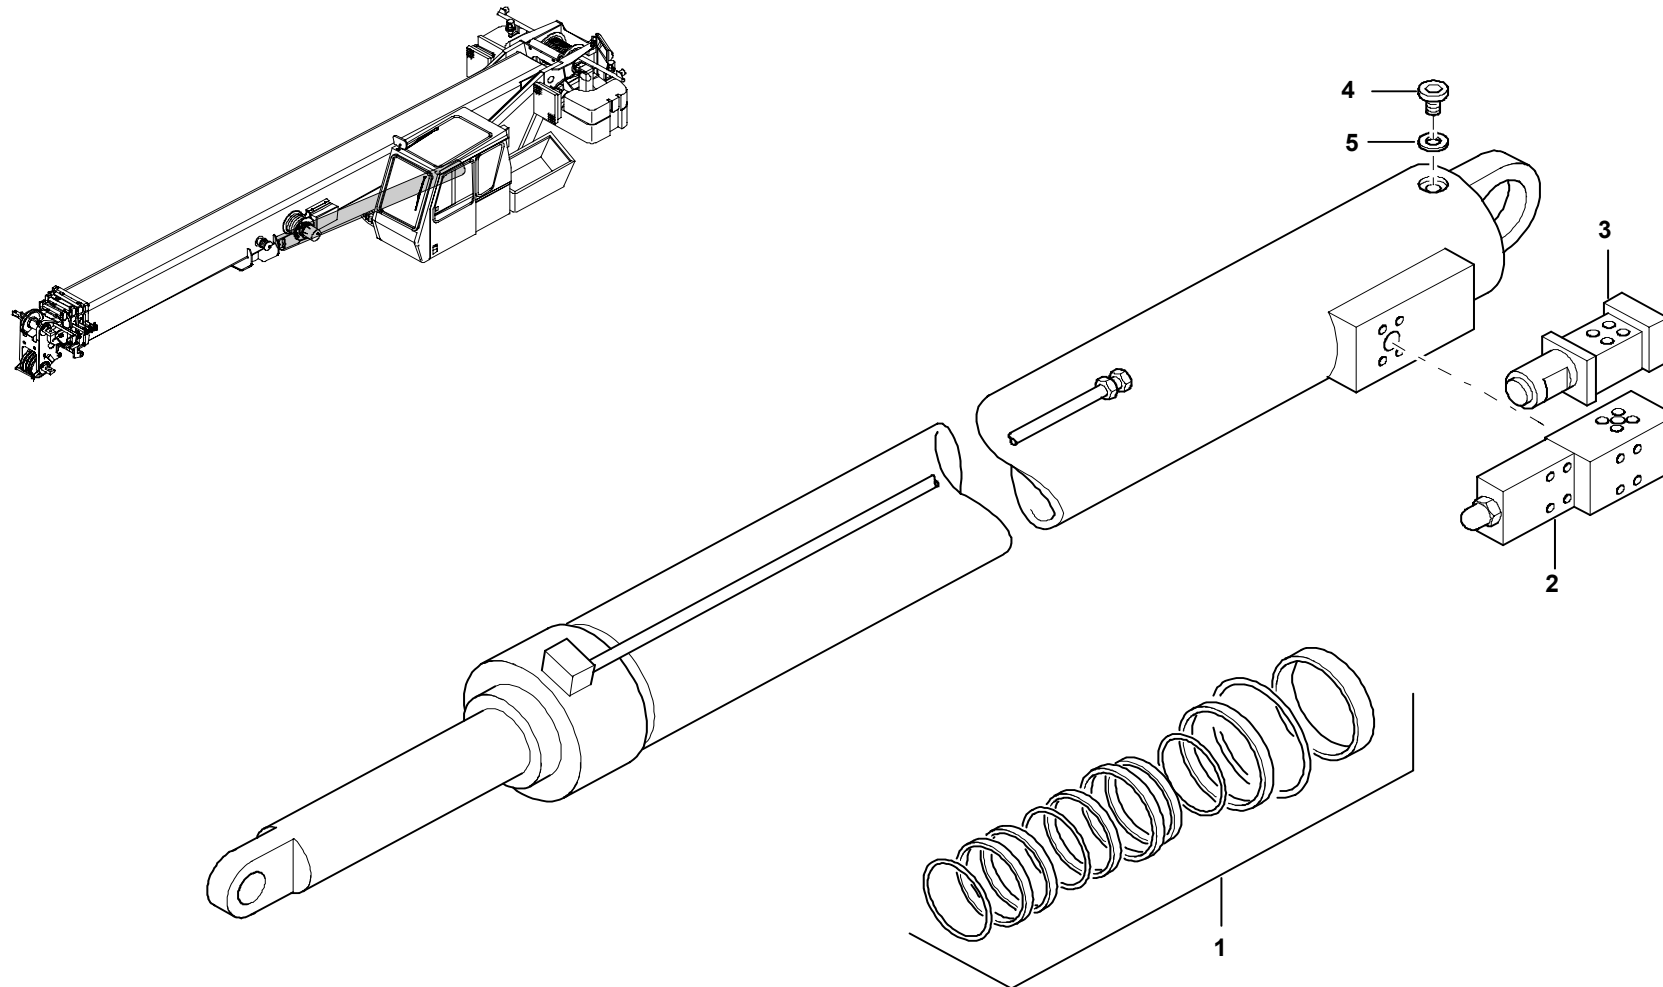

GROVEWIPPZYLINDER KPL.
DERRICKING CYLINDER CPL.BILDTADEL
PICTORIAL DISPLAY**GMK 3050**
BE 690
G 786

10.00

3320142-ETL A

1/1

3320142-A-BL01
1000-3050